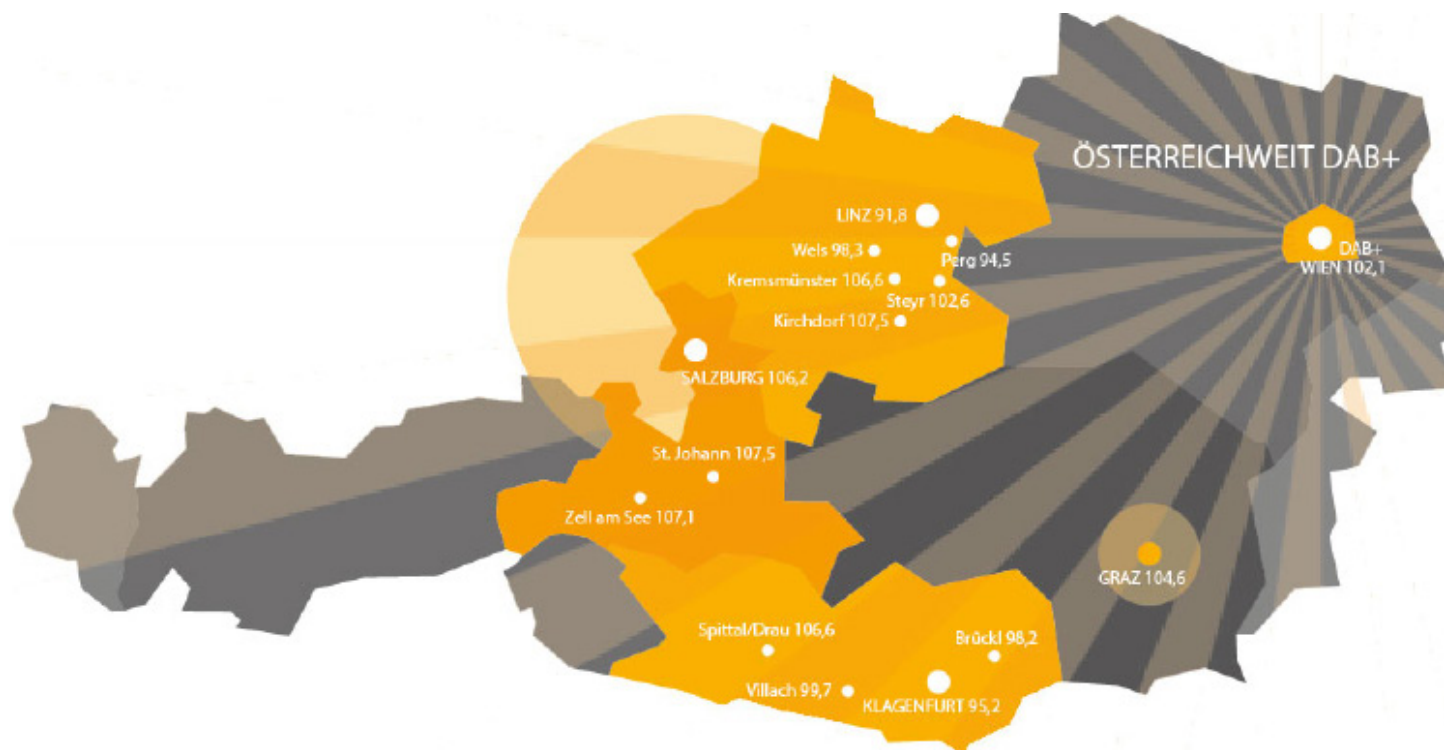

SALZBURG

Salzburg/Bayern	106,2 MHz
St. Johann im Pongau	107,5 MHz
Zell am See	107,1 MHz

Im Kabelnetz der Salzburg AG:

Tennengau	94,5 MHz
Pinzgau	105,0 MHz

OBERÖSTERREICH

Linz	91,8 MHz
Kirchdorf	107,5 MHz
Kremsmünster	106,6 MHz
Steyr	102,6 MHz
Wels	87,7 MHz
Perg	94,5 MHz

KÄRNTEN

Villach	99,7 MHz
Klagenfurt/Wörthersee	95,2 MHz
Spittal an der Drau	106,6 MHz
Brückl und Umgebung	98,2 MHz

STEIERMARK

Großraum Graz	104,6 MHz

WIEN INKL.

DAB+ ÖSTERREICHWEIT	
Großraum Wien	102,1 MHz

WELLE 1 FREQUENZEN

SALZBURG, OBERÖSTERREICH, KÄRNTEN, STEIERMARK UND WIEN INKL. DAB+ ÖSTERREICHWEIT

WELLE
music radio

1

welle1.at