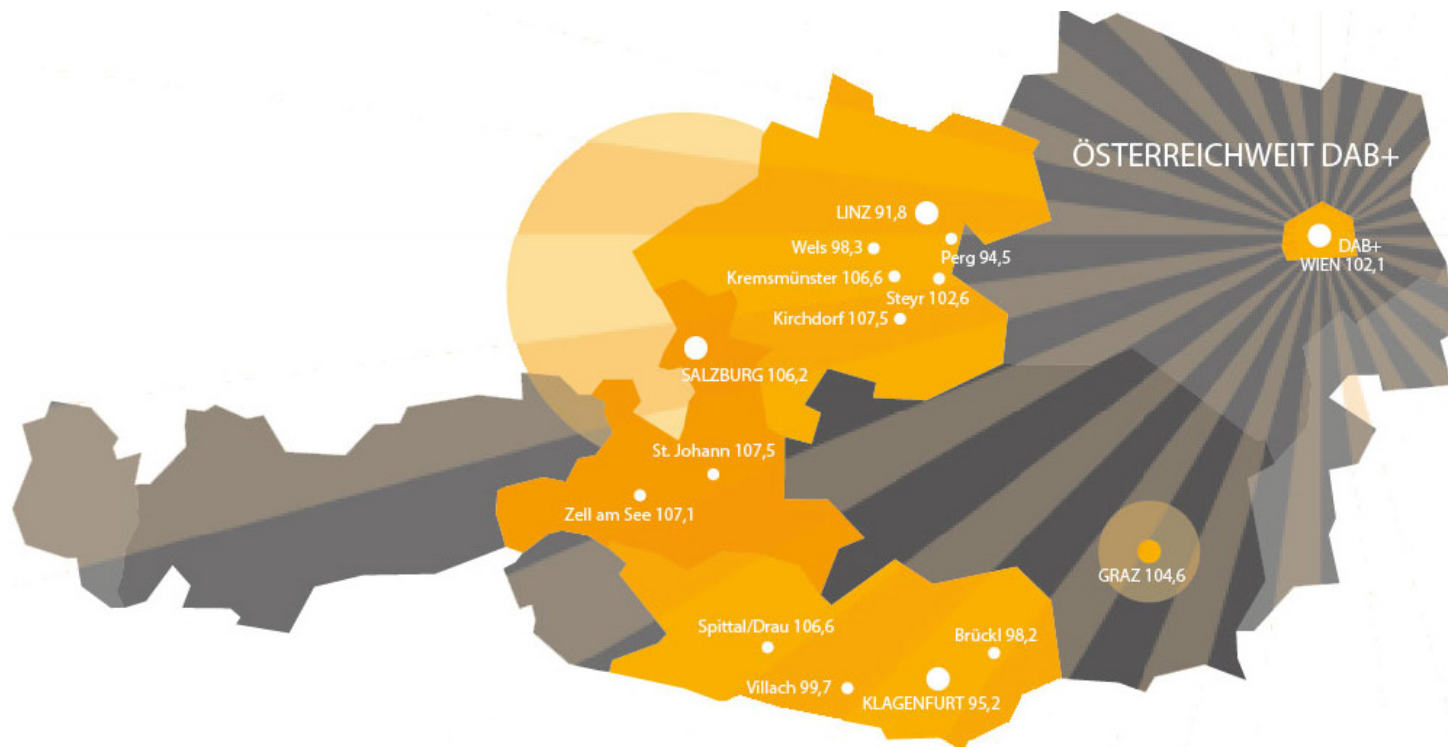

welle1.at

WELLE 1 - GRUPPE GESAMT

WEITESTER HÖRER:INNENKREIS TAGESREICHWEITE
 289.000* 56.000*

WHK = Weitesten Hörerkreis:

„In den letzten 7 Tagen mindestens eine Viertelstunde gehört“

* GfK-Fessel-Radiotest 2022_2; 10+ Jahre, Mo-Fr

TRW = Tagesreichweite:

„Gestern mindestens eine Viertelstunde gehört“

WELLE 1 MEDIADATEN

SALZBURG, OBERÖSTERREICH, KÄRNTEN, STEIERMARK UND
 WIEN INKL. DAB+ ÖSTERREICHWEIT

welle1.at

SALZBURG

Salzburg/Bayern	106,2 MHz
St. Johann im Pongau	107,5 MHz
Zell am See	107,1 MHz

Im Kabelnetz der Salzburg AG:

Tennengau	94,5 MHz
Pinzgau	105,0 MHz

OBERÖSTERREICH

Linz	91,8 MHz
Kirchdorf	107,5 MHz
Kremsmünster	106,6 MHz
Steyr	102,6 MHz
Wels	87,7 MHz
Perg	94,5 MHz

KÄRNTEN

Villach	99,7 MHz
Klagenfurt/Wörthersee	95,2 MHz
Spittal an der Drau	106,6 MHz
Brückl und Umgebung	98,2 MHz